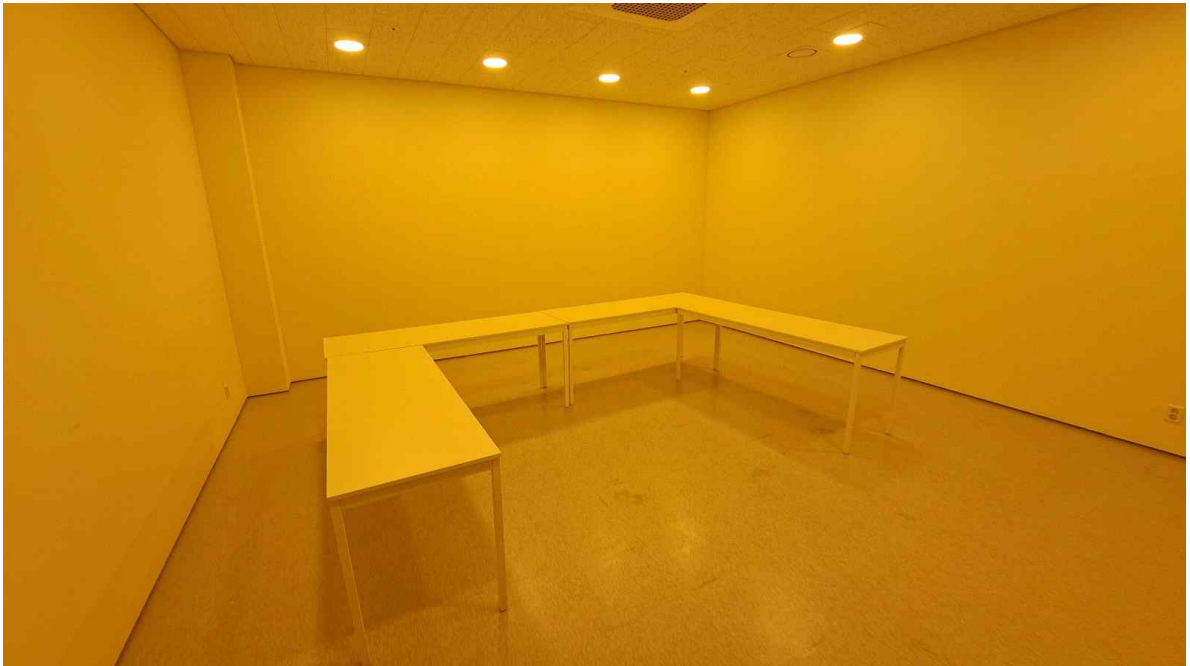

■ 음향장비

품명	제조사	모델	규격	수량
MIXER	SOUNDCRAFT	EPM8	8CH	1
SPEAKER	JBL	EON712	POWERD	2
BLUETOOTH DI BOX	RADIAL	BT-PRO V2		1
LINE MIC	SHURE	SM58S		1
USB C TO XLR				1

■ 편의시설

- ▶ 전용 화장실 2개(남녀공용) / ▶ 공용 와이파이 제공
- ▶ 공용공간 : 그린룸(32인용 식당), 휴게실, 남자샤워실(6인), 여성샤워부스(4개)
- ▶ 주차공간 : 어린이회관 부지 내 옥외 주차공간 이용 가능(비 공연시 180대 가능)

■ 시설 사진

▲ 연습실 거울 전경

▲ 연습실 출입문 방향 전경

▲ 전용화장실(남녀공용, 2개)

▲ 다목적실(책상, 의자 비치 예정)

▲ 1975 라운지(3층)