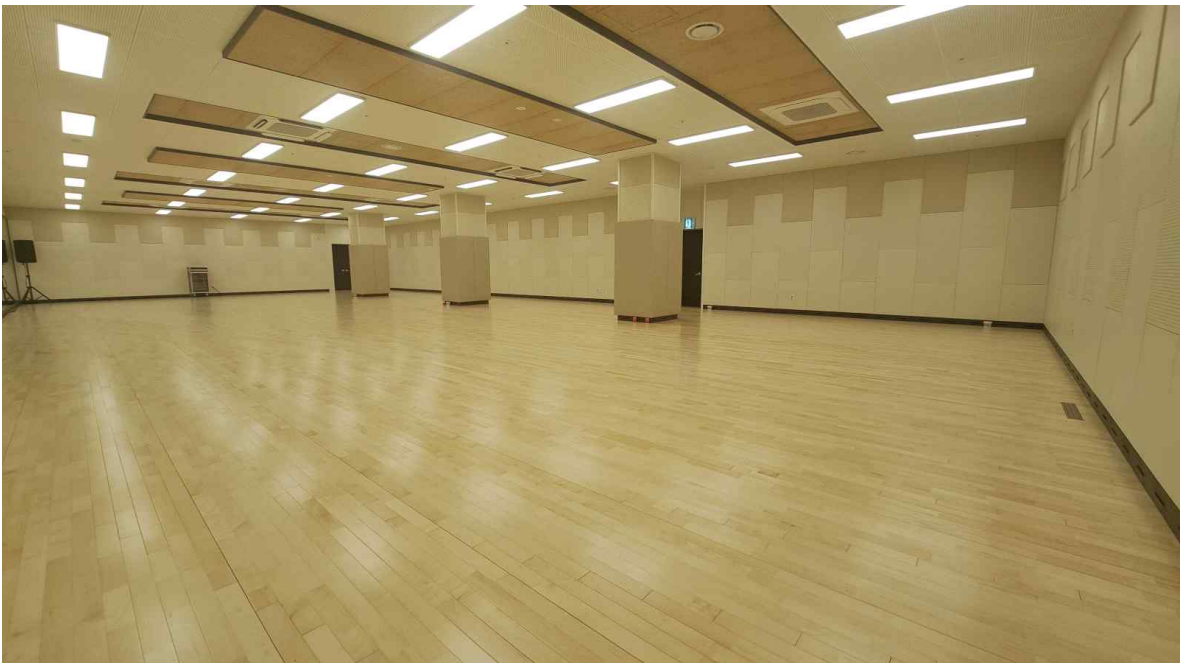

■ 음향장비

품명	제조사	모델	규격	수량
MIXER	SOUNDCRAFT	EPM8	8CH	1
SPEAKER	JBL	EON712	POWERD	2
BLUETOOTH DI BOX	RADIAL	BT-PRO V2		1
LINE MIC	SHURE	SM58S		1
USB C TO XLR				1

■ 편의시설

- ▶ 전용 화장실 2개(남녀공용) / ▶ 공용 와이파이 제공
- ▶ 공용공간 : 그린룸(32인용 식당), 휴게실, 남자샤워실(6인), 여성샤워부스(4개)
- ▶ 주차공간 : 어린이회관 부지 내 옥외 주차공간 이용 가능(비 공연시 180대 가능)

■ 시설 사진

▲ 연습실 거울 전경

▲ 연습실 출입문 방향 전경

▲ 전용화장실(남녀공용, 2개)

▲ 다목적실(책상, 의자 비치 예정)

▲ 1975 라운지(3층)